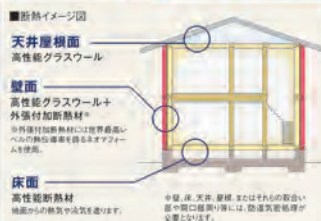

3つの新仕様でご提案します

Point

01 ダブル断熱工法でUA値0.35を実現

02 耐震3+制震システムと納得の地震保証

03 大人にも子どもにもやさしいキッズデザイン

※掲載の画像はすべてイメージです。

やさしいを、かたちに。FAVO 特別提案会開催中 2025 1/11 土 ~ 2/2 日

Point 01 ダブル断熱工法でUA値0.35を実現

数値が小さいほど熱が外に逃げにくい
UA値 0.35w/(㎡・K)

外皮表面積 1㎡あたりにおける、住まいの内側から外へ逃げる熱量を示した外皮平均熱貫流率

異なる5棟のモデルハウスをご見学いただけます

「機能性」と「品質」を重視した「寄り添い続ける」家づくりを。

安全と安心のための「品質」に徹的にこだわり、耐久性の高い家をご提供します。丁寧に、高品質工事を続けた結果、18年間連続で品質賞を受賞し続けています。真剣に、真摯に、じっくりと。家づくりのプロとしてしっかりと寄り添いますので、安心してご相談ください。